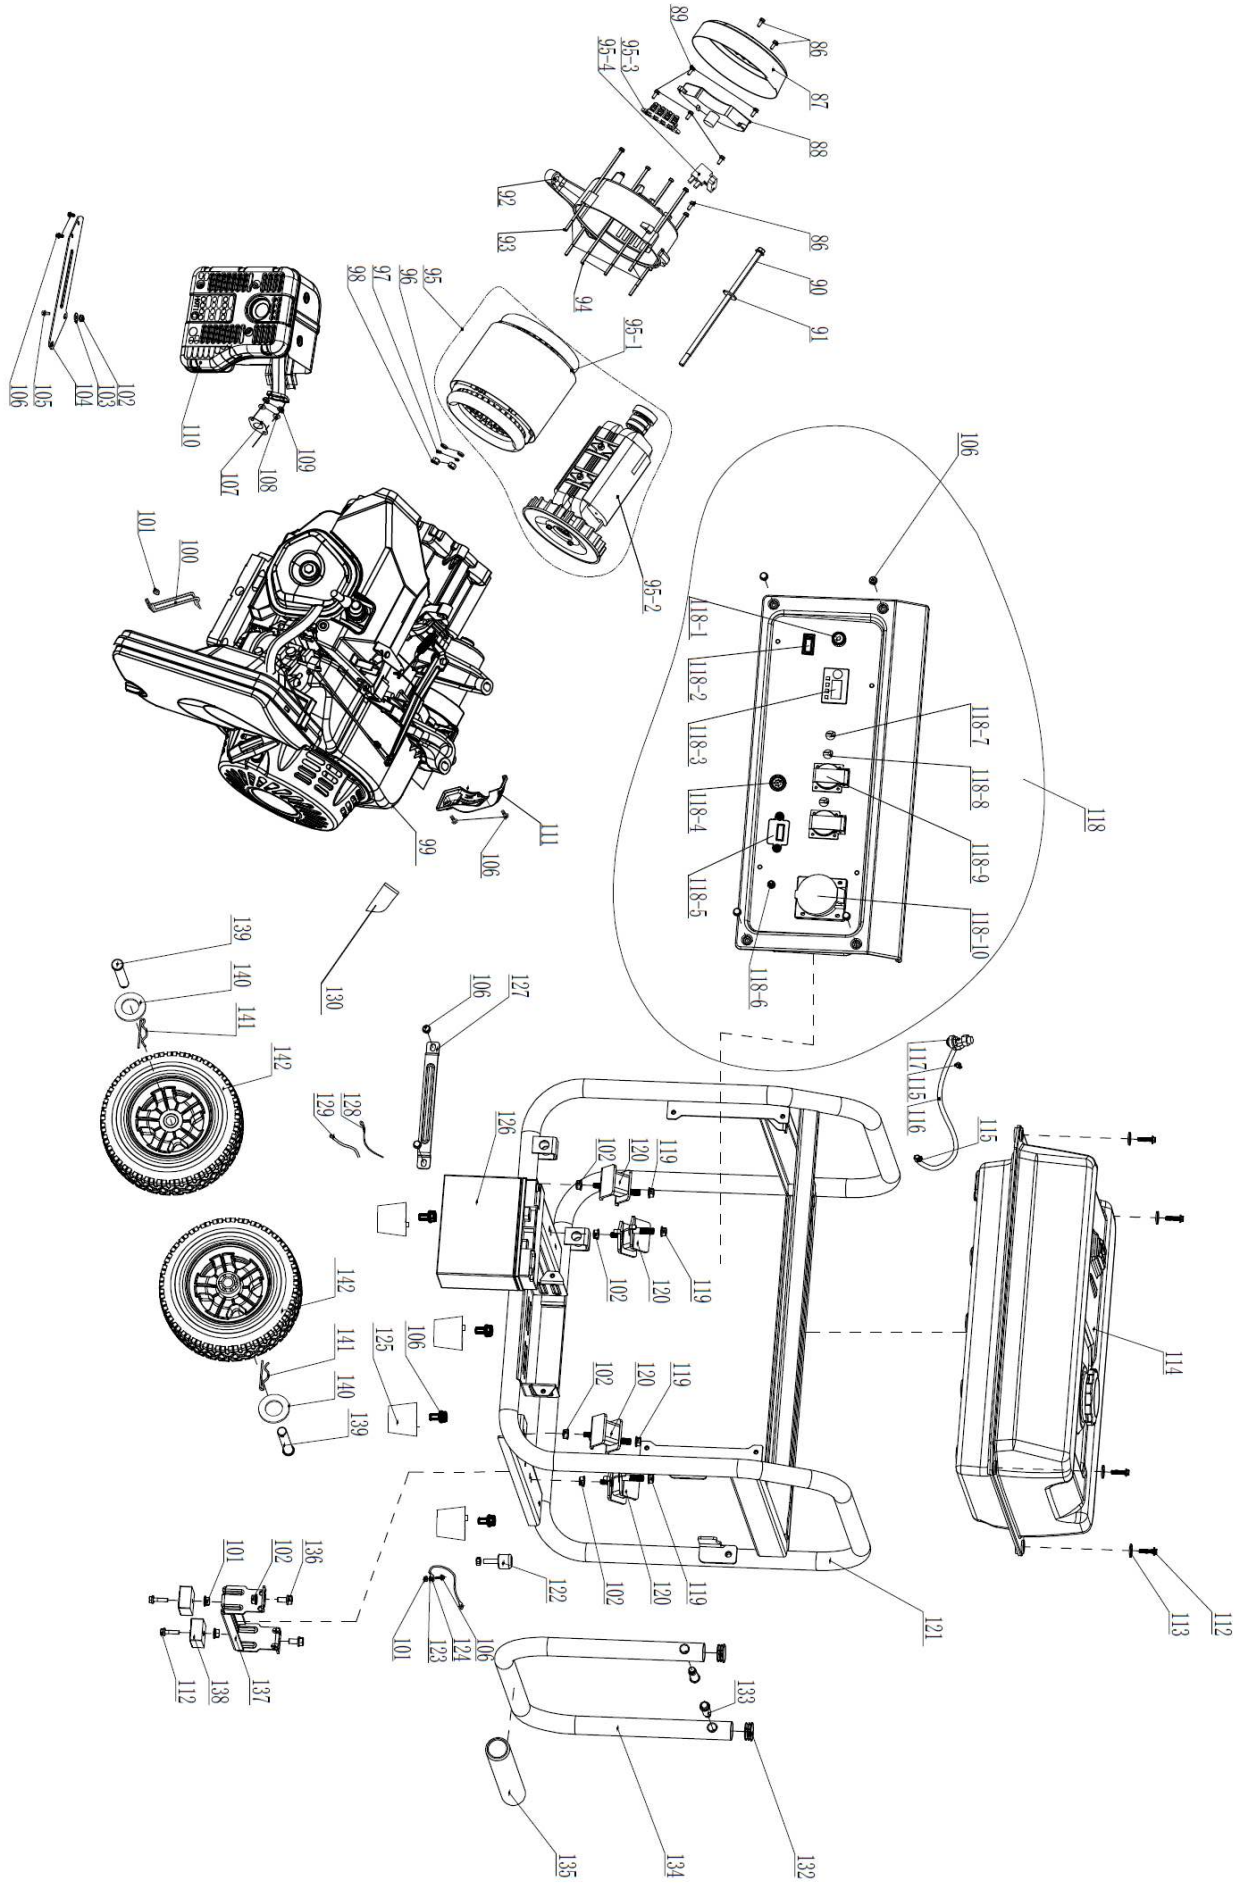

Взрыв-схема генератора

Список запчастей генератора

№	Код детали	Описание	Кол
86	30101-00326-00	Болт М5х0,8х12 (8.8)	4
87	33082-00162-04	Крышка альтернатора	1
88	20044-00082-00	Автоматич. регулятор напряжения	1
89	30101-00329-00	Болт М5х0,8х16 (8.8)	5
90	30101-00109-00	Болт М10х1,25х275 (8.8)	1
91	30136-00016-00	Шайба плоская 10,5х20х1,5	1
92	33085-00058-00	Кронштейн альтернатора	1
93	30101-00088-00	Болт М6х1х190 (8.8)	4
94	30101-00625-00	Болт М5х0,8х230 (8.8)	2
95	20029-12498-00	Альтернатор в сборе	1
95-1	20046-07843-00	Статор	1
95-2	20256-02151-00	Ротор	1
95-3	20107-00018-00	Клеммная колодка	1
95-4	20183-00015-00	Щетки	1
96	30136-00012-00	Шайба плоская 5х10х1	2
97	30139-00005-00	Шайба пружинная 5	2
98	30128-00008-00	Гайка нейлоновая М5х0,8	2
99	20260-05810-00	Двигатель в сборе	1
100	33499-00016-00	Кронштейн воздушного фильтра	1
101	30125-00019-00	Гайка М6х1 (8.8)	2
102	30125-00023-00	Гайка М8х1,25 (8.8)	7
103	30136-00120-00	Шайба плоская 8х23х3	1
104	20249-00193-00	Кронштейн глушителя	1
105	30101-00369-00	Болт М8х1,25х40 (8.8)	1
106	30101-00339-00	Болт М6х1х12 (8.8)	13
107	33048-00093-00	Прокладка глушителя	1
108	30139-00036-00	Шайба пружинная 8,5	2
109	30121-00007-00	Гайка М8х1,25 (8.8)	2
110	20202-00647-00	Глушитель	1
111	20184-00007-00	Крышка двигателя передняя	1
112	30101-00407-00	Болт М6х1х25 (8.8)	6
113	30136-00074-00	Шайба топливного бака 6х22х2	4
114	20130-00415-00	Топливный бак 40л	1
115	34024-00002-00	Хомут В8	2
116	34023-00004-00	Топливный шланг	1
117	20133-00002-00	Топливный кран	1

№	Код детали	Описание	Кол
118	20114-05741-00	Передняя панель генератора	1
118-1	31026-00141-00	Замок зажигания	1
118-2	31026-00161-00	Переключатель Зима-Лето	1
118-3	70010-00137-00	Цифровой дисплей "4 в 1"	1
118-4	31034-00169-00	Розетка ATS с заглушкой	1
118-5	31034-00090-00	Розетка USB с заглушкой	1
118-6	70009-00396-00	Клемма заземления	1
118-7	31037-00096-00	Защита по току 1P/29A/2	1
118-8	31037-00095-00	Защита по току 1P/16A/1,25	2
118-9	31034-00066-00	Розетка 230В/16А	1
118-10	31034-00065-00	Розетка 230В/32А	1
119	30125-00026-00	Гайка М10х1,25 (8.8)	4
120	34030-00040-00	Амортизатор	4
121	20090-01168-00	Рама генератора	1
122	34030-00009-00	Транспортировочная опора	1
123	33301-00010-00	Шайба пружинная 6	1
124	20196-00122-00	Провод заземления 6х10х120	1
125	34030-00059-00	Резиновая ножка	4
126	31002-00030-00	Аккумулятор 12V 14AH 149х85х130	1
127	20217-00038-09	Прижимная пластина АКБ	1
128	20196-00271-00	Провод АКБ красный 6х170	1
129	20196-00272-00	Провод АКБ черный 6х340	1
130	33138-00009-00	Металлическая заглушка	1
131	33138-00017-00	Резиновая заглушка	2
132	33126-00008-00	Заглушка рукоятки	2
133	33580-00035-00	Фиксатор рукоятки	2
134	20135-00283-00	Передняя рукоятка	1
135	33015-00012-00	Накладка передней рукоятки	1
136	30101-00355-00	Болт М8х1,25х16 (8.8)	2
137	20014-00117-02	Передняя ножка	1
138	34030-00081-00	Амортизатор	2
139	34031-00027-00	Ось колеса	2
140	30136-00086-00	Шайба плоская 17х30х2,5	2
141	34006-00020-00	Шплинт 2х18	2
142	20134-00083-00	Колесо 10"	2