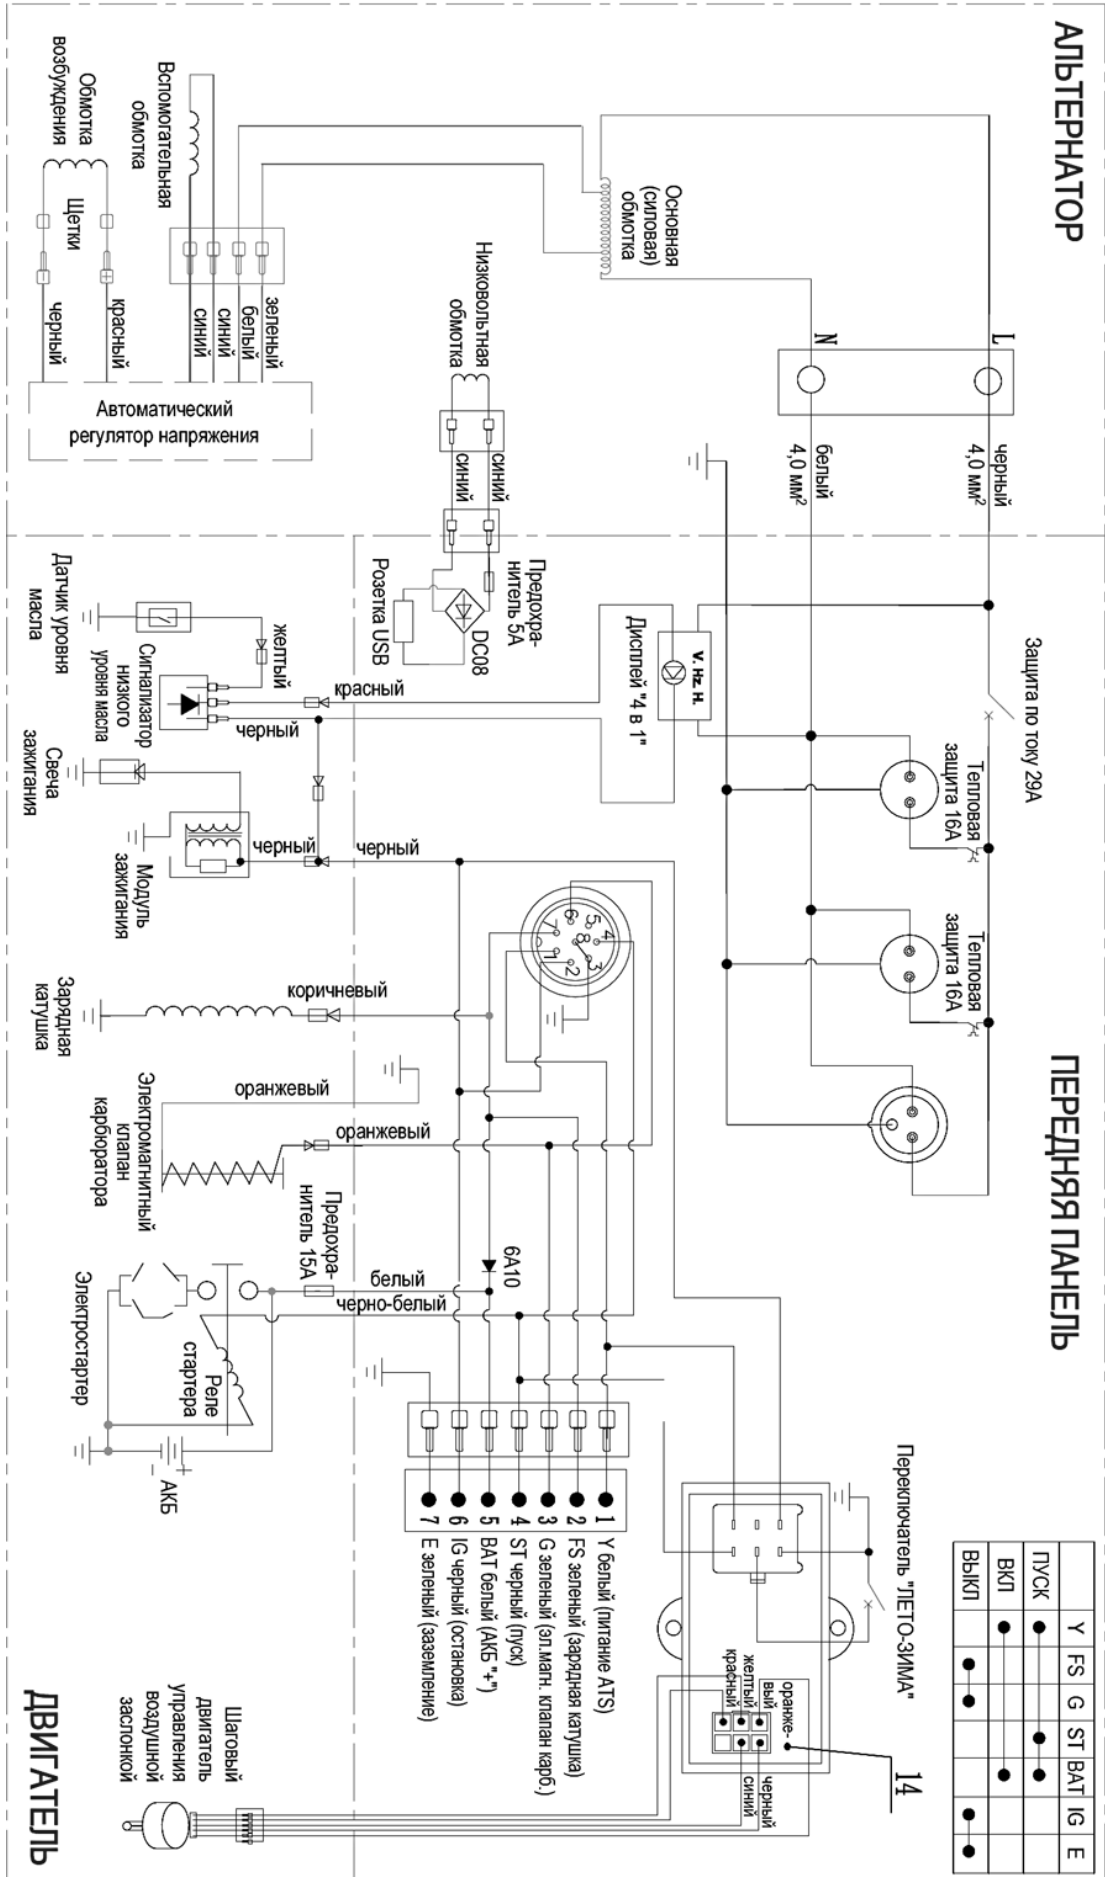

Список запчастей генератора

№	Код детали	Описание	Кол
86	30101-00326-00	Болт М5х0,8х12 (8.8)	4
87	33082-00162-04	Крышка альтернатора	1
88	20044-00082-00	Автоматич. регулятор напряжения	1
89	30101-00329-00	Болт М5х0,8х16 (8.8)	5
90	30101-00109-00	Болт М10х1,25х275 (8.8)	1
91	30136-00016-00	Шайба плоская 10,5х20х1,5	1
92	33085-00058-00	Кронштейн альтернатора	1
93	30101-00088-00	Болт М6х1х190 (8.8)	4
94	30101-00625-00	Болт М5х0,8х230 (8.8)	2
95	20029-12498-00	Альтернатор в сборе	1
95-1	20046-07843-00	Статор	1
95-2	20256-02151-00	Ротор	1
95-3	20107-00018-00	Клеммная колодка	1
95-4	20183-00015-00	Щетки	1
96	30136-00012-00	Шайба плоская 5х10х1	2
97	30139-00005-00	Шайба пружинная 5	2
98	30128-00008-00	Гайка нейлоновая М5х0,8	2
99	20260-05810-00	Двигатель в сборе	1
100	33499-00016-00	Кронштейн воздушного фильтра	1
101	30125-00019-00	Гайка М6х1 (8.8)	2
102	30125-00023-00	Гайка М8х1,25 (8.8)	7
103	30136-00120-00	Шайба плоская 8х23х3	1
104	20249-00193-00	Кронштейн глушителя	1
105	30101-00369-00	Болт М8х1,25х40 (8.8)	1
106	30101-00339-00	Болт М6х1х12 (8.8)	13
107	33048-00093-00	Прокладка глушителя	1
108	30139-00036-00	Шайба пружинная 8,5	2
109	30121-00007-00	Гайка М8х1,25 (8.8)	2
110	20202-00647-00	Глушитель	1
111	20184-00007-00	Крышка двигателя передняя	1
112	30101-00407-00	Болт М6х1х25 (8.8)	6
113	30136-00074-00	Шайба топливного бака 6х22х2	4
114	20130-00415-00	Топливный бак 40л	1
115	34024-00002-00	Хомут В8	2
116	34023-00004-00	Топливный шланг	1
117	20133-00002-00	Топливный кран	1

№	Код детали	Описание	Кол
118	20114-05741-00	Передняя панель генератора	1
118-1	31026-00141-00	Замок зажигания	1
118-2	31026-00161-00	Переключатель Зима-Лето	1
118-3	70010-00137-00	Цифровой дисплей "4 в 1"	1
118-4	31034-00169-00	Розетка ATS с заглушкой	1
118-5	31034-00090-00	Розетка USB с заглушкой	1
118-6	70009-00396-00	Клемма заземления	1
118-7	31037-00096-00	Защита по току 1P/29A/2	1
118-8	31037-00095-00	Защита по току 1P/16A/1,25	2
118-9	31034-00066-00	Розетка 230В/16А	1
118-10	31034-00065-00	Розетка 230В/32А	1
119	30125-00026-00	Гайка М10х1,25 (8.8)	4
120	34030-00040-00	Амортизатор	4
121	20090-01168-00	Рама генератора	1
122	34030-00009-00	Транспортировочная опора	1
123	33301-00010-00	Шайба пружинная 6	1
124	20196-00122-00	Провод заземления 6х10х120	1
125	34030-00059-00	Резиновая ножка	4
126	31002-00030-00	Аккумулятор 12V 14AH 149х85х130	1
127	20217-00038-09	Прижимная пластина АКБ	1
128	20196-00271-00	Провод АКБ красный 6х170	1
129	20196-00272-00	Провод АКБ черный 6х340	1
130	33138-00009-00	Металлическая заглушка	1
131	33138-00017-00	Резиновая заглушка	2
132	33126-00008-00	Заглушка рукоятки	2
133	33580-00035-00	Фиксатор рукоятки	2
134	20135-00283-00	Передняя рукоятка	1
135	33015-00012-00	Накладка передней рукоятки	1
136	30101-00355-00	Болт М8х1,25х16 (8.8)	2
137	20014-00117-02	Передняя ножка	1
138	34030-00081-00	Амортизатор	2
139	34031-00027-00	Ось колеса	2
140	30136-00086-00	Шайба плоская 17х30х2,5	2
141	34006-00020-00	Шплинт 2х18	2
142	20134-00083-00	Колесо 10"	2

Электрическая схема