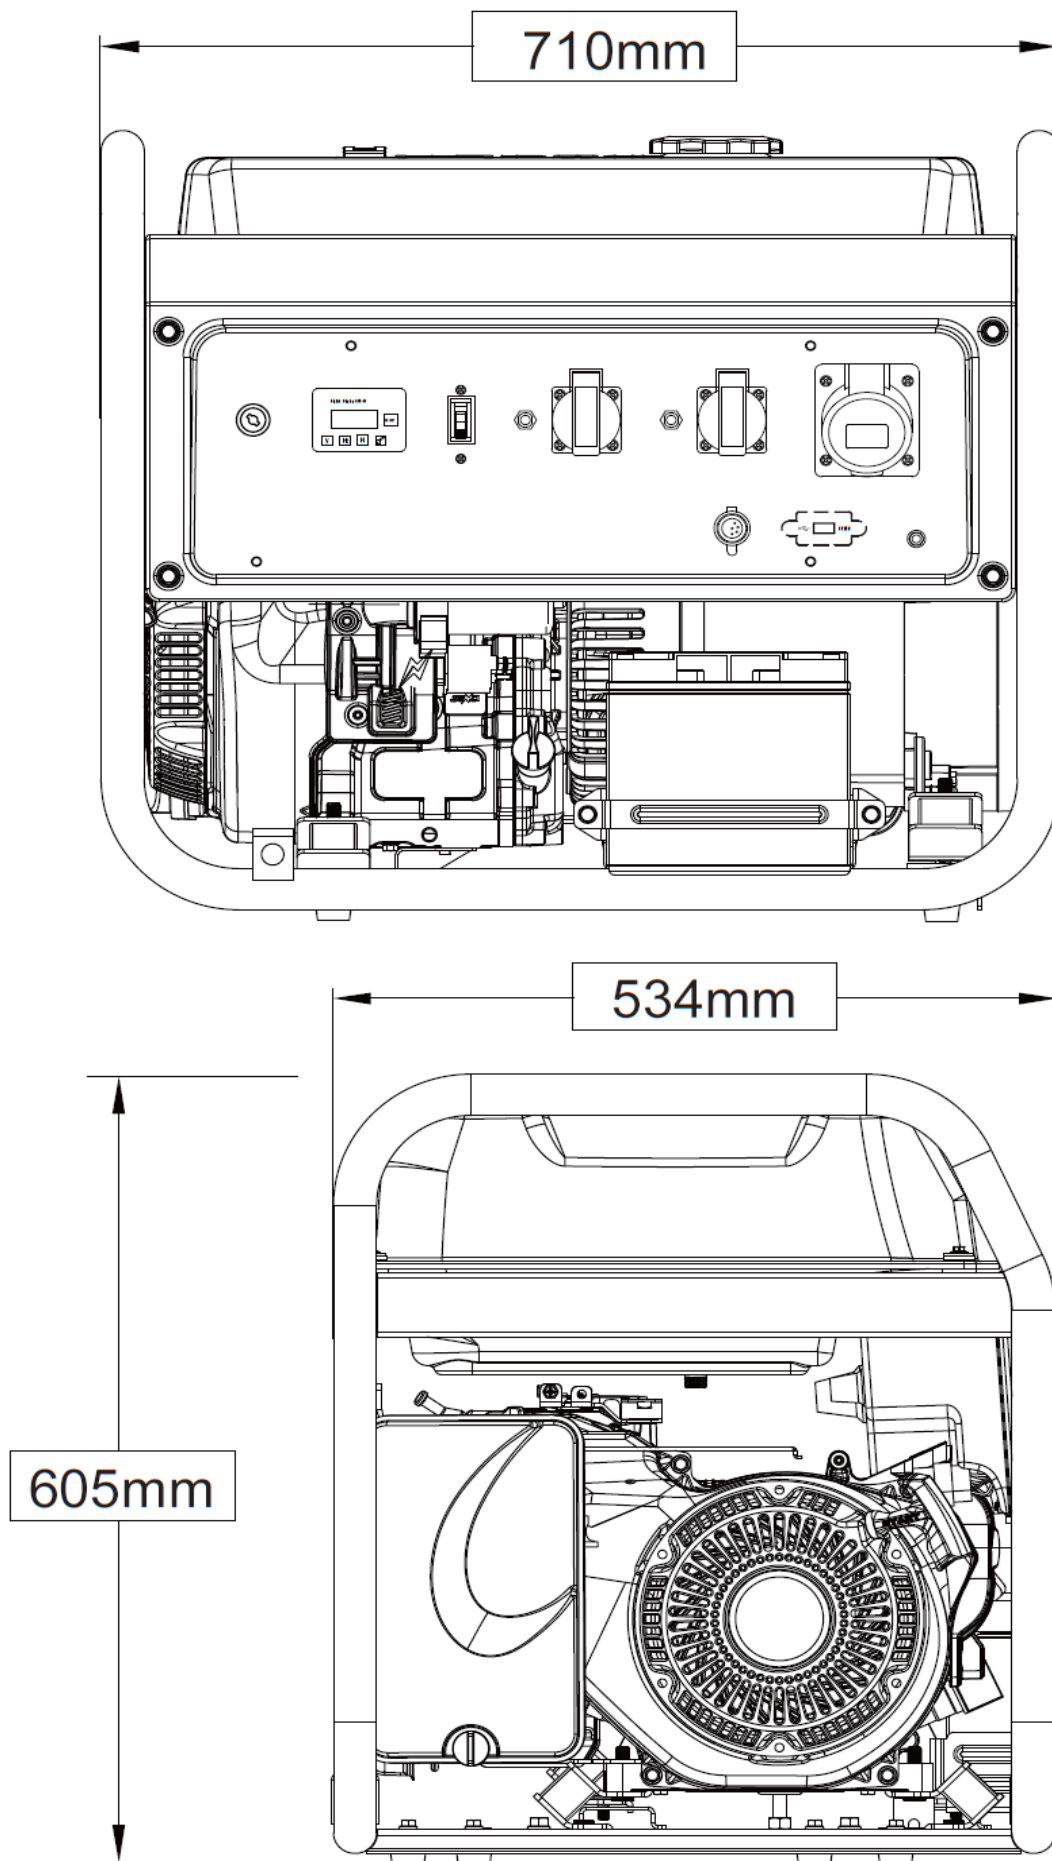

### Взрыв-схема генератора

## Список запчастей генератора

№	Код детали	Описание	Кол
86	30101-00326-00	Болт М5х0,8х12 (8.8)	4
87	33082-00162-04	Крышка альтернатора	1
88	20044-00082-00	Автоматич. регулятор напряжения	1
89	30101-00329-00	Болт М5х0,8х16 (8.8)	5
90	30101-00109-00	Болт М10х1,25х275 (8.8)	1
91	30136-00016-00	Шайба плоская 10,5х20х1,5	1
92	33085-00058-00	Кронштейн альтернатора	1
93	30101-00088-00	Болт М6х1х190 (8.8)	4
94	30101-00625-00	Болт М5х0,8х230 (8.8)	2
95	20029-12498-00	Альтернатор в сборе	1
95-1	20046-07843-00	Статор	1
95-2	20256-02151-00	Ротор	1
95-3	20107-00018-00	Клеммная колодка	1
95-4	20183-00015-00	Щетки	1
96	30136-00012-00	Шайба плоская 5х10х1	2
97	30139-00005-00	Шайба пружинная 5	2
98	30128-00008-00	Гайка нейлоновая М5х0,8	2
99	20260-05810-00	Двигатель в сборе	1
100	33499-00016-00	Кронштейн воздушного фильтра	1
101	30125-00019-00	Гайка М6х1 (8.8)	2
102	30125-00023-00	Гайка М8х1,25 (8.8)	7
103	30136-00120-00	Шайба плоская 8х23х3	1
104	20249-00193-00	Кронштейн глушителя	1
105	30101-00369-00	Болт М8х1,25х40 (8.8)	1
106	30101-00339-00	Болт М6х1х12 (8.8)	13
107	33048-00093-00	Прокладка глушителя	1
108	30139-00036-00	Шайба пружинная 8,5	2
109	30121-00007-00	Гайка М8х1,25 (8.8)	2
110	20202-00647-00	Глушитель	1
111	20184-00007-00	Крышка двигателя передняя	1
112	30101-00407-00	Болт М6х1х25 (8.8)	6
113	30136-00074-00	Шайба топливного бака 6х22х2	4
114	20130-00415-00	Топливный бак 40л	1
115	34024-00002-00	Хомут В8	2
116	34023-00004-00	Топливный шланг	1
117	20133-00002-00	Топливный кран	1

## Габаритные размеры

 **POWER**